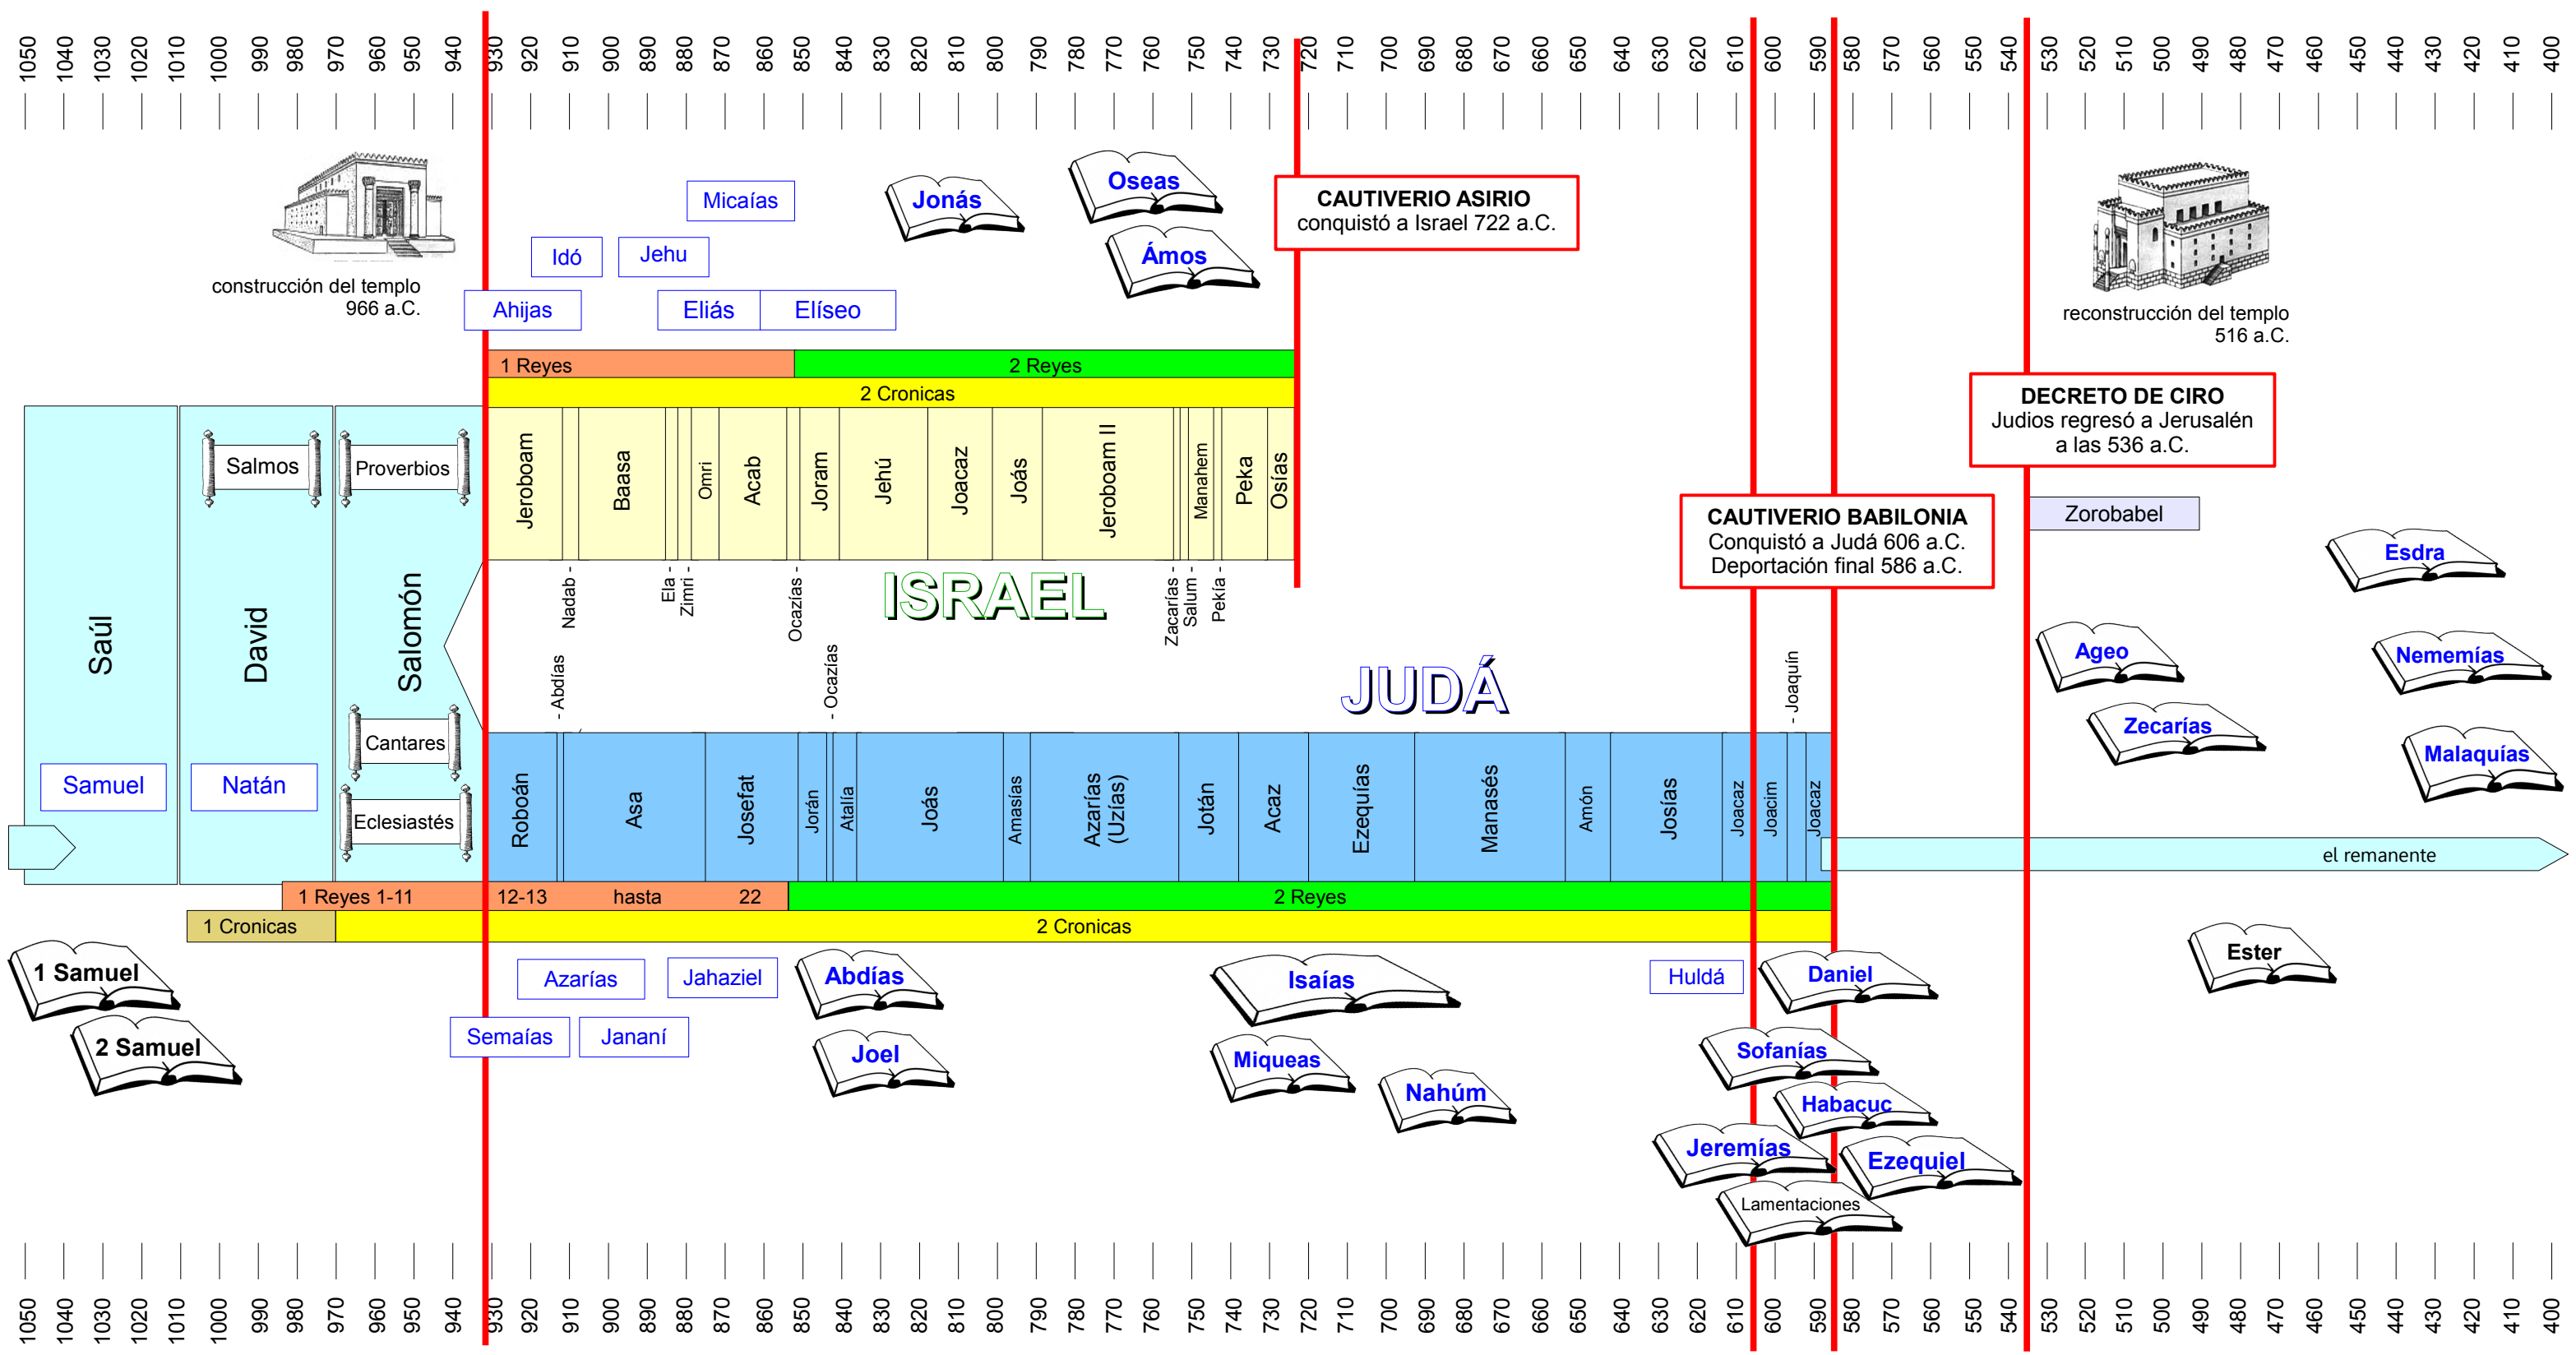

LAS EDADES DE LOS PADRES, MOISÉS, Y LOS JUECES DEL ANTIGUO TESTAMENTO

LAS EDADES DE LOS PROFETAS, Y LOS REYES DEL ANTIGUO TESTAMENTO

LAS EDADES HASTA EL FIN DEL NUEVO TESTAMENTO

LA CLAVE DE LOS COLORES

- = La semilla del pacto
- = Dispencaciones
- = Eventos importantes