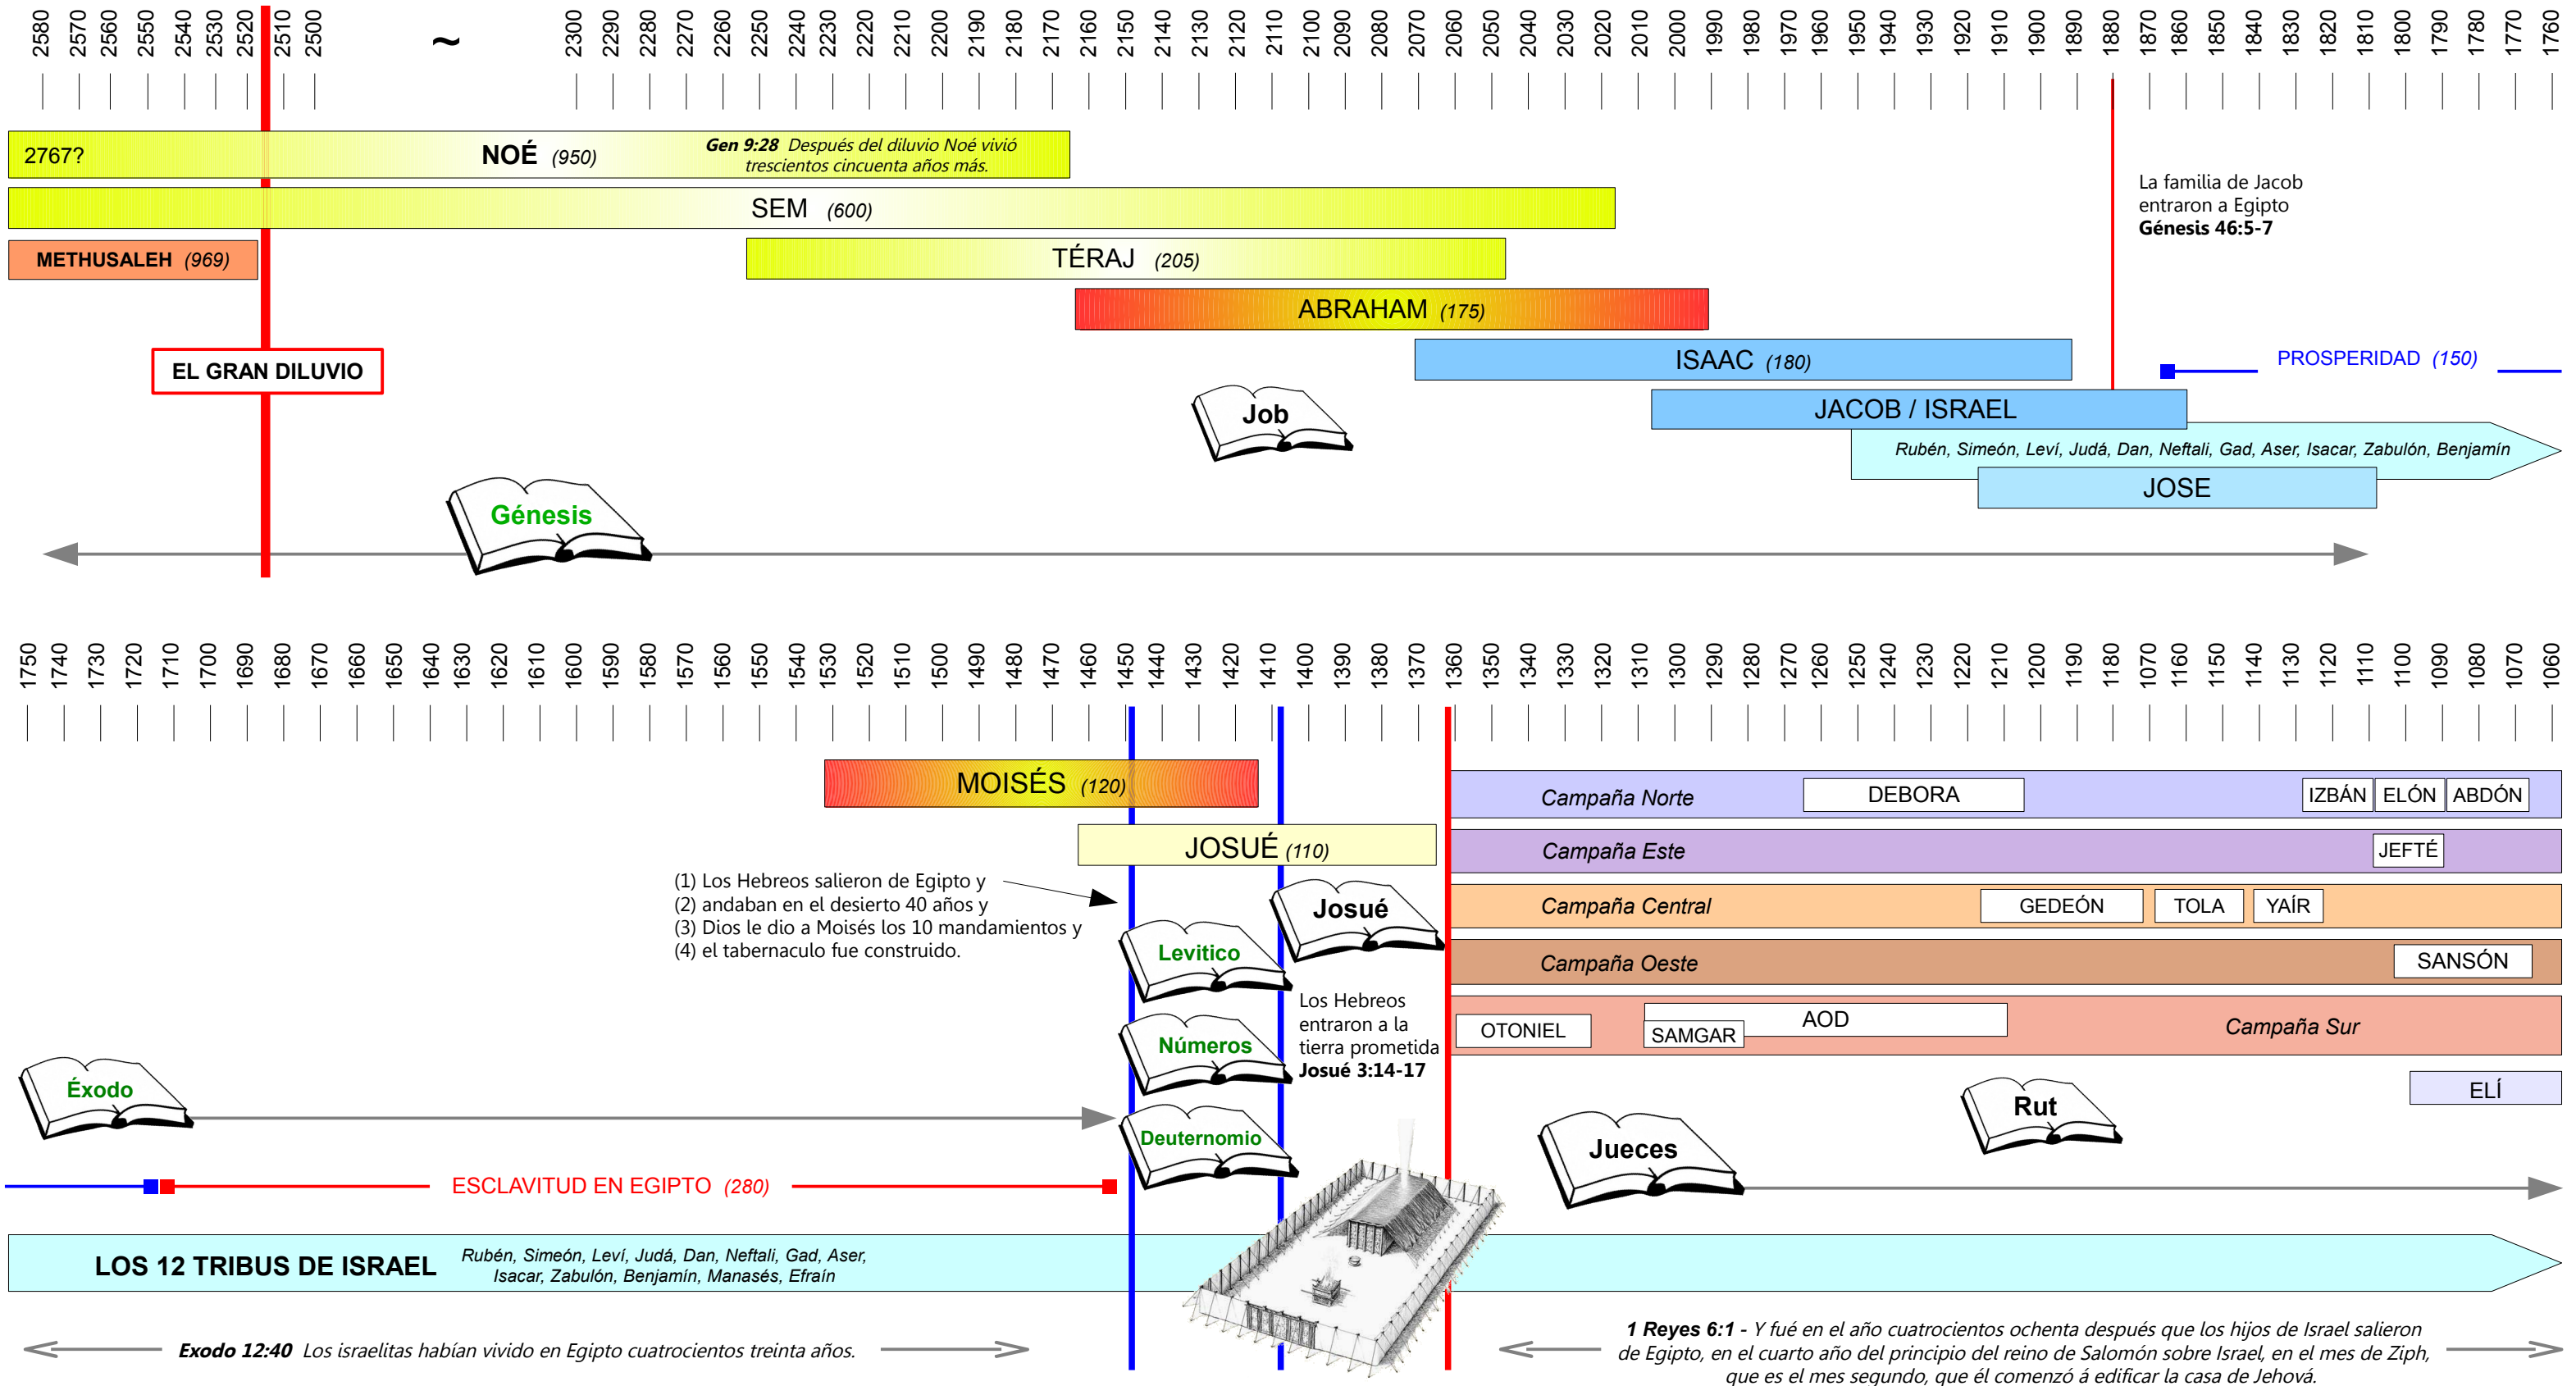

LAS EDADES DE LOS PADRES, MOISÉS, Y LOS JUECES DEL ANTIGUO TESTAMENTO

LAS EDADES DE LOS PROFETAS, Y LOS REYES DEL ANTIGUO TESTAMENTO

LAS EDADES HASTA EL FIN DEL NUEVO TESTAMENTO

LA CLAVE DE LOS COLORES

- = La semilla del pacto
- = Dispencaciones
- = Eventos importantes